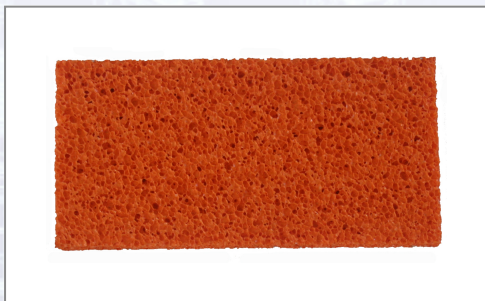

Ersatzgummi rot grob für Reibebrett 280x140mm

Art.Nr.	Beschreibung	Einheit
Z0910628	Ersatzgummi rot grob für Reibebrett 280x140x18mm 191Stk/Kart	ST

Standorte / Kontakt

GRAZ

Lorencic GmbH Nfg. & Co KG
Puchstraße 208
8055 Graz