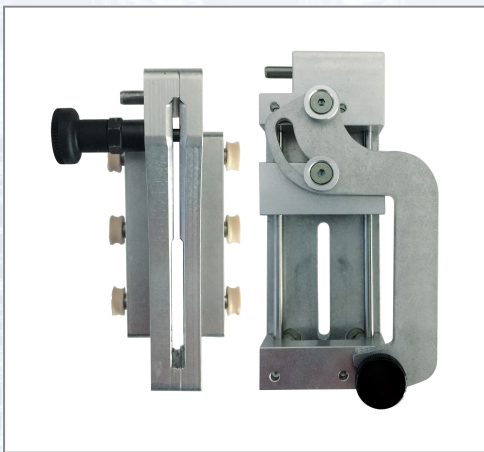

# Aufrüstungsset kpl. für ISOBOY ML 300 auf MEL 300

Führungswagen mit Einrasteinheit und Anschlag für DEWALT®/BOSCH. Mit wenigen Handgriffen lässt sich der ISOBOY von einer Hand- auf eine elektrische Säge aufrüsten.

Art.Nr.	Beschreibung	Einheit
Z3304104	Aufrüstungsset kpl. für ISOBOY ML 300 auf MEL 300 inkl. Einrasteinheit, Anschlag	ST