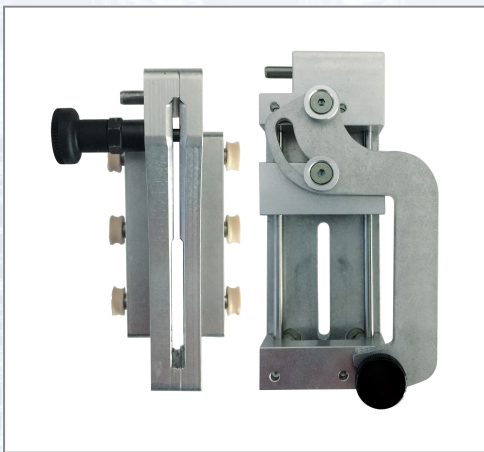

Aufrüstungsset kpl. für ISOBOY ML 300 auf MEL 300

Führungswagen mit Einrasteinheit und Anschlag für DEWALT®/BOSCH. Mit wenigen Handgriffen lässt sich der ISOBOY von einer Hand- auf eine elektrische Säge aufrüsten.

Art.Nr.	Beschreibung	Einheit
Z3304104	Aufrüstungsset kpl. für ISOBOY ML 300 auf MEL 300 inkl. Einrasteinheit, Anschlag	ST

Standorte / Kontakt

GRAZ

Lorencic GmbH Nfg. & Co KG
Puchstraße 208
8055 Graz

Tel.: +43 316 47 25 64-0
Fax: +43 316 47 25 64-77
graz@lorencic.at