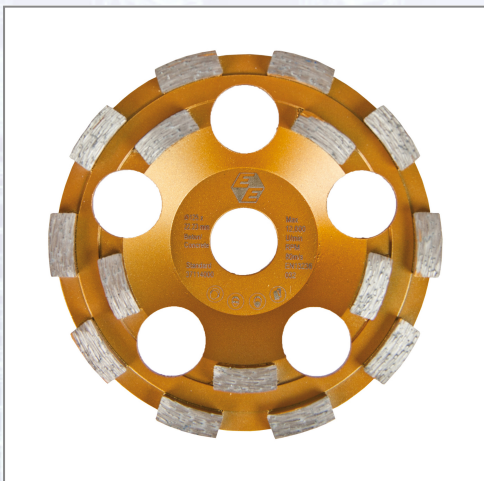

Diamant-Schleifteller Beton STANDARD gold d= 125 mm für EBS 1802

Art.Nr.	Beschreibung	Einheit
Z37114000	Diamant-Schleifteller Beton STANDARD gold d=125mm für Betonschleifer EBS 1802	ST

Standorte / Kontakt