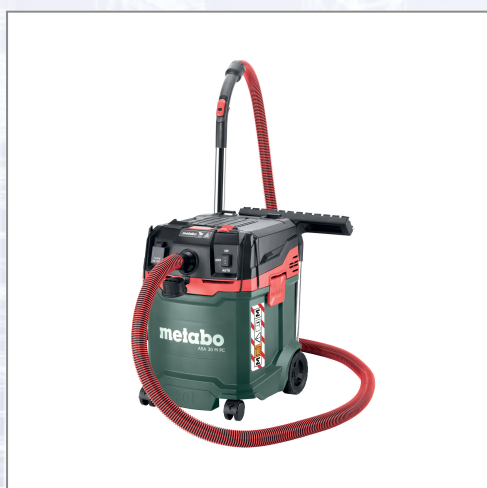

Nass/Trockensauger METABO ASA 30 M PC

Nass/Trockensauger mit gewerblicher Zulassung zum Absaugen am Elektrowerkzeug und zum Reinigen von Baustellen und Werkstatt. Gerätesteckdose für ein Elektrowerkzeug zur Nutzung der Ein-/Ausschaltautomatik des Saugers. PressClean: manuelle Filterabreinigung durch starken Luftstrom bei Schalterbetätigung am Sauger in den Arbeitspausen. Saugstopp beim Nasssaugen, wenn die maximale Füllhöhe erreicht wird. Warnsignal bei Unterschreitung des Mindestvolumenstroms zum Schutz des Anwenders. Nachlaufautomatik zum völligen Entleeren des Saugschlauches. Mit Antistatik-Grundausstattung, Kabel- und Schlauchhalterung, Depot für Rohre und Düsen, Zubehörfach mit Klappdeckel für Kleinteile sowie mitgeliefertes Saugerzubehör mit Quick-System für

schnelles Umrüsten im Einsatz. Technische Daten: - Aufnahmeleistung: 1200 W, - Luftleistung: 4200 l/min, - Unterdruck: 225 hPa (mbar), - Staubklasse: M, - Filterfläche: 3500 cm², - Behältervolumen: 30 l, - Saugschlauch-Durchmesser: 32 mm, - Schlauchlänge: 4 m, - Kabellänge: 8 m, - Gewicht: 10,8 kg. Im Lieferumfang enthalten: Antistatik-Saugschlauch (d= 32 mm/Länge 4 m), Anschlussmuffe d= 28 mm/35 mm, Anschlussmuffe d= 40/45 mm, Handgriff- Zwischenstück, 3 Saugrohre (verchromt), PE-Entsorgungsbeutel, Vliesfilterbeutel, Fugendüse, Bodendüse (360 mm breit), Saugdüse (120 mm breit), Bürstendüse.

Art.Nr.	Beschreibung	Einheit
Z602087000	Staubsauger METABO ASA 30 M PC nass/trocken 220-240V 50/60Hz 1200W	ST

Standorte / Kontakt

GRAZ

Lorencic GmbH Nfg. & Co KG
Puchstraße 208
8055 Graz

Tel.: +43 316 47 25 64-0
Fax: +43 316 47 25 64-77
graz@lorencic.at