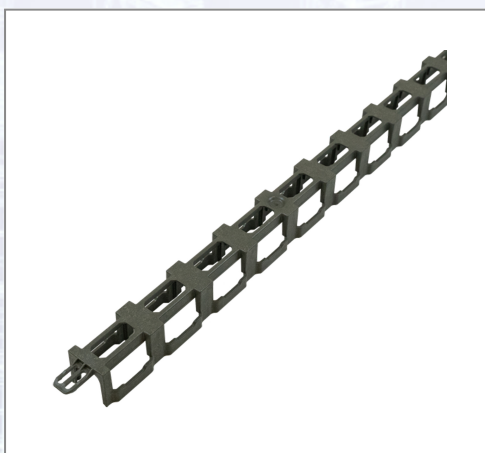

Abstandhalter DRUPAK voll mit Aussparung, gesteckt

Großflächiger und besonders stabiler Abstandhalter, vorwiegend für die untere Bewehrung. Für alle Anwendungen, bei denen die Bewehrung gegen weiche Untergründe, wie zB Dämmplatten, abgesetzt werden muss. Dazu wird der DRUPAK mit der flachen Seite auf die Dämmung gelegt. Besonders guter Betondurchfluss durch große seitliche und obere Aussparungen. Durch Steckkupplung beliebig verlängerbar, Fertigungslänge 1 m. Material: - Polyolefin PO (High-Density Polyethylen HD-PE + Polypropylen PP), - frei von PVC, FCKW und HFKW, - ohne besonders besorgniserregende Stoffe gemäß Kandidatenliste der ECHA (REACH-Verordnung).

Art.Nr.	Beschreibung	Einheit
ZDPO25200	Abstandhalter DRUPAK voll 25mm 2lfm/Stk, mit Aussparung, gesteckt, 72lfm/Bund, 90Bd/Pal	BUN
ZDPO30200	Abstandhalter DRUPAK voll 30mm 2lfm/Stk, mit Aussparung, gesteckt, 72lfm/Bund, 90Bd/Pal	BUN
ZDPO35200	Abstandhalter DRUPAK voll 35mm 2lfm/Stk, mit Aussparung, gesteckt, 72lfm/Bund, 72Bd/Pal	BUN
ZDPO40200	Abstandhalter DRUPAK voll 40mm 2lfm/Stk, mit Aussparung, gesteckt, 72lfm/Bund, 48Bd/Pal	BUN
ZDPO50200	Abstandhalter DRUPAK voll 50mm 2lfm/Stk, mit Aussparung, gesteckt, 72lfm/Bund, 35Bd/Pal	BUN