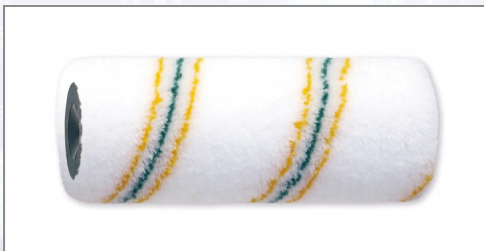

Farbwalze RotaGold 25 cm

Hochwertiger Bezug aus Polyamid-Stapelfaser. Hervorragendes Wiederaufrichtverhalten, dadurch besonders spritzarm. Der extra lange Flor sorgt für eine sehr hohe Farbaufnahme und -abgabe. Bestens geeignet für leicht strukturierte Untergründe. Empfohlen für: Wandfarben.

Art.Nr.	Beschreibung	Einheit
Z77253-301	Farbwalze RotaGold 18mm Flor, 25cm, Kern60, ungepolstert VPE10	ST

Standorte / Kontakt

GRAZ

Lorencic GmbH Nfg. & Co KG
Puchstraße 208
8055 Graz

Tel.: +43 316 47 25 64-0
Fax: +43 316 47 25 64-77
graz@lorencic.at