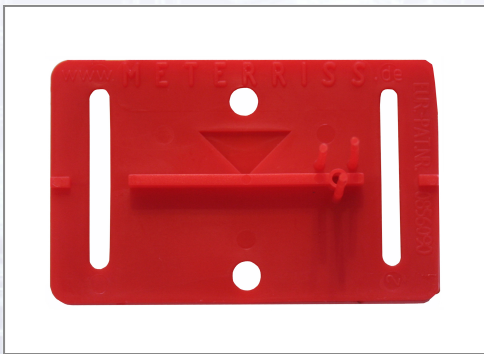

Meterriss-Plakette

Art.Nr.	Beschreibung	Einheit
Z700021RS	Meterriss-Plakette RS21R rot selbstklebend mit Pinsel 200Stk/Sack	ST

Standorte / Kontakt

GRAZ

Lorencic GmbH Nfg. & Co KG
Puchstraße 208
8055 Graz

Tel.: +43 316 47 25 64-0
Fax: +43 316 47 25 64-77
graz@lorencic.at