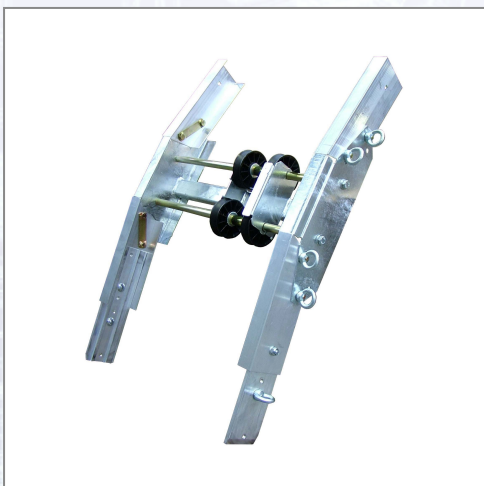

Knickstück für GEDA Schrägaufzüge

20° bis 45° stufenlos einstellbar. Passend für GEDA Lift 200 Standard, GEDA Lift 250 Comfort, GEDA Fixlift 250.

Art.Nr.	Beschreibung	Einheit
ZG2877	Knickstück 20° bis 45° stufenlos einstellbar GEDA Lift 200/250	ST