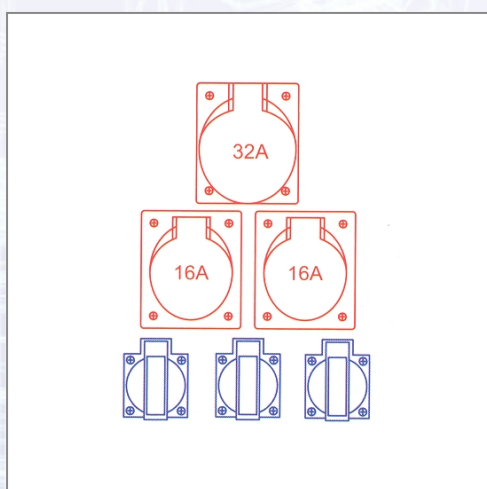

## Vollgummiverteiler Spitz 9474080

Tragbarer, handlicher Vollgummiverteiler, aufklappbarer Scharnierdeckel mit 2 Schnellverschlüssen. Reihenbaugeräte, wie Leitungsschutzschalter, FI-Schutzschalter usw. unter aufklappbarem Deckel eingebaut. Optimale Sicherheit - geschlossenes Gehäuseunterteil mit hoher Bodenfreiheit, dadurch wird ein evtl. Wassereintritt von unten verhindert! Steckdosen durch vorgezogenen Schutzrand geschützt. Verteiler sind stapelbar - platzsparende Lagerung! Schutzart IP 44. Abmaße HxBxT = 320x320x320 mm. Eingang: 2 m Kabel 5G6 mit CEE Stecker 32 A 5p 400 V. Ausgang 1 CEE-Dose 32 A 5p 400 V, 2 CEE-Dosen 16 A 5p 400 V, 3 Schutzkontaktsteckdosen 16 A 250 V. Sicherung: 1 LS 16 A 3p-C 3LS 16A 1p-C 1 Fi-therm 40 A/4/0,03 A.

Art.Nr.	Beschreibung	Einheit
Z9474080	Vollgummiverteiler Spitz 1x32/5 2x16/5 3xSSD	ST