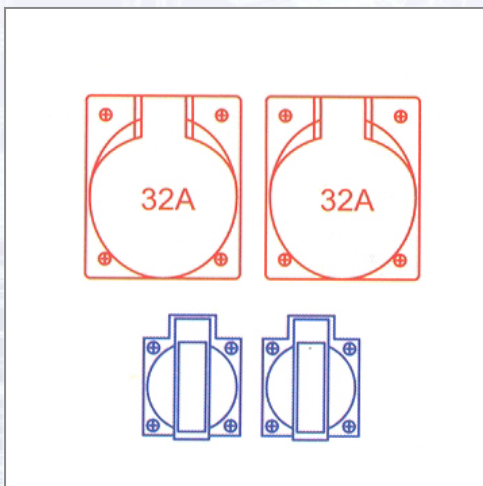

Vollgummiverteiler RIED

Mobiler Vollgummiverteiler Modell RIED IP 44, 285x235x281, aufklappbarer Scharnierdeckel. Verteiler betriebsfertig angeschlossen. Eingang: CEE-Gerätestecker 32 A 5p 400 V. Ausgang: 2 CEE-Steckdosen 32 A 5p 400 V ungesichert, 2 SK-Steckdosen 16 A 250 V IP 54 abgesichert ü. 1 LS 16 A 1p C. Leitungsschutzschalter.