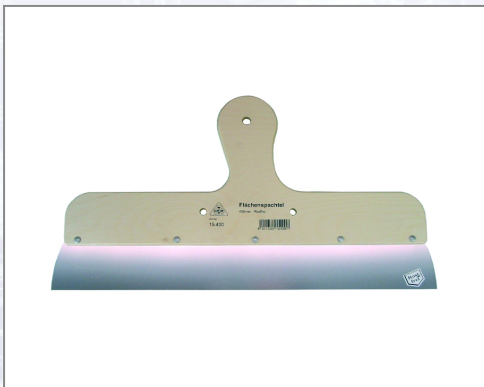

Wandspachtel

Mit Sperrholzgriff und Löchern für Stielhalter. Rostfrei.

Art.Nr.	Beschreibung	Einheit
Z1660650	Wandspachtel 500mm RF VPE10	ST
Z1660660	Wandspachtel 600mm RF VPE10	ST
Z1660640	Wandspachtel 400mm RF VPE10	ST