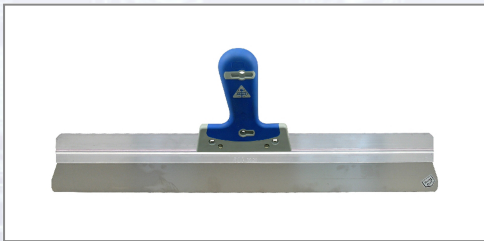

Wandspachtel RF mit Alu-Rücken, runde Kante

Mit Alu-Rücken und Soft-Handgriff, Löcher für Stielhalter, Blatt mit abgerundeten Kanten.

Art.Nr.	Beschreibung	Einheit
Z13500	Wandspachtel RF 500mm runde Kanten VPE10	ST
Z136000	Wandspachtel RF 600mm runde Kanten VPE10	ST