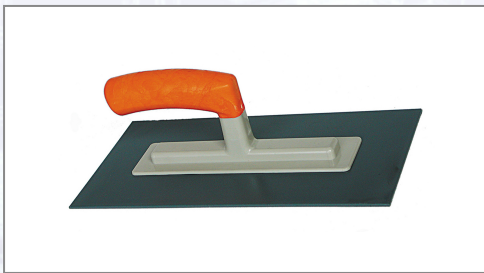

Glättkelle Kunststoff

Zum Auftragen und Strukturieren von Putzen.

Art.Nr.	Beschreibung	Einheit
Z1425160	Glättkelle Kunststoff 280x140x2mm VPE40	ST

Standorte / Kontakt

GRAZ

Lorencic GmbH Nfg. & Co KG
Puchstraße 208
8055 Graz