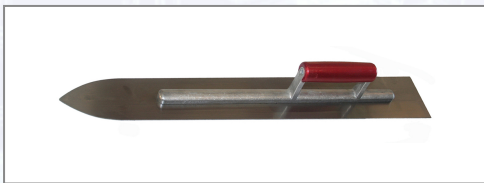

Bodenlegerglätte

Aus Spezialstahl, mit rot lackiertem Holzgriff.

Art.Nr.	Beschreibung	Einheit
Z0566345	Bodenlegerglätte 450x90mm VPE20	ST
Z0566350	Bodenlegerglätte 500x90mm VPE20	ST
Z0566360	Bodenlegerglätte 600x90mm VPE20	ST
Z0566370	Bodenlegerglätte 700x90mm VPE20	ST
Z0566380	Bodenlegerglätte 800x90mm VPE20	ST