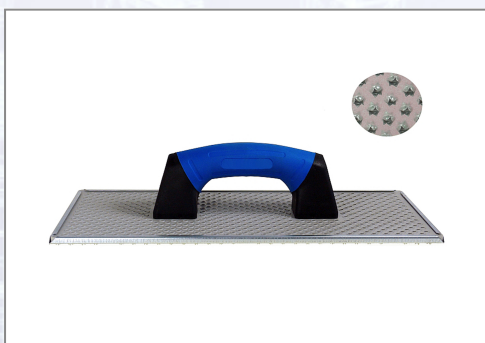

# Reibebrett mit Blechauflage inkl. Lochungen

Zum Aufrauen und Schleifen von Dämmstoffplatten.

Art.Nr.	Beschreibung	Einheit
Z38160	Reibebrett mit Blechauflage 380x160mm inkl. Lochungen VPE20	ST