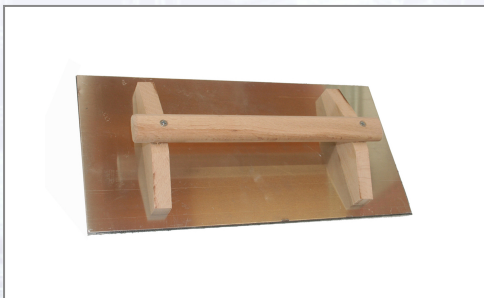

Reibebrett Alu

Reibebrett mit Belag und Klettverschluss, Ersatzschleifbelag mit Klettverschluss.

Art.Nr.	Beschreibung	Einheit
Z0886500	Reibebrett Alu 420x200mm mit Belag und Klettverschluss 25Stk/Karton	ST