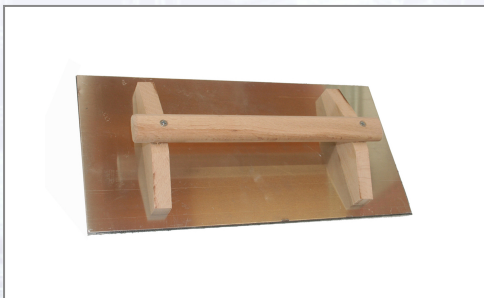

## Reibebrett Alu

Reibebrett mit Belag und Klettverschluss, Ersatzschleifbelag mit Klettverschluss.

Art.Nr.	Beschreibung	Einheit
Z0886500	Reibebrett Alu 420x200mm mit Belag und Klettverschluss 25Stk/Karton	ST