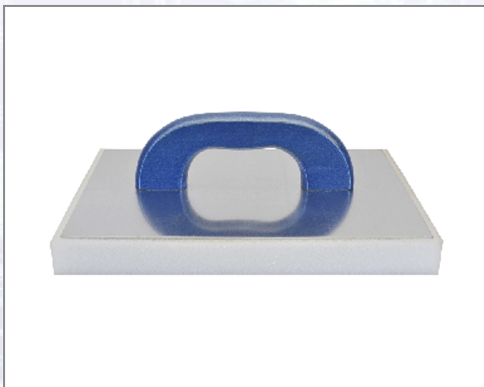

Reibebrett Alu mit Polybelag

Reibebrett

aus

Aluminium.

Art.Nr.	Beschreibung	Einheit
Z20301	Reibebrett Alu 300x220mm mit Polybelag 30mm VPE10	ST

Standorte / Kontakt

GRAZ

Lorencic GmbH Nfg. & Co KG
Puchstraße 208
8055 Graz