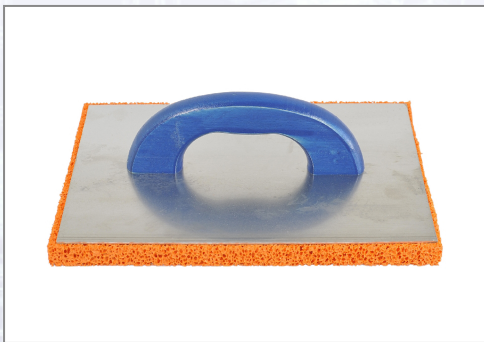

Reibebrett Alu mit grobem Belag

Mit Handgriff, extra starker Aluplatte.

Art.Nr.	Beschreibung	Einheit
Z20300320	Reibebrett Alu mit Schwammgummi orange grob 320x220mm	ST

Standorte / Kontakt

GRAZ

Lorencic GmbH Nfg. & Co KG
Puchstraße 208
8055 Graz