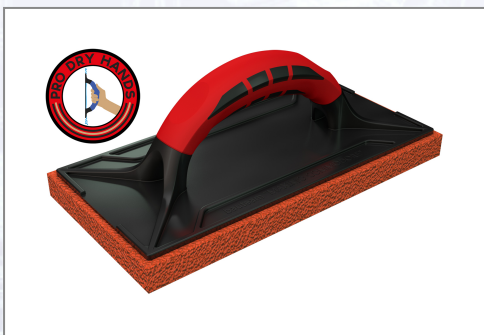

Reibebrett orange grob

Das Profi-Reibebrett COMMODORE mit Mittelgriff und patentierter definiert geführter Wasserableitung "PRO DRY HANDS". Es besitzt zwei tunnelförmige Griffdurchlässe, die beim Bearbeiten von Putzen den Weg des Schmutzwassers an der Reibebrettoberseite definieren und es ableiten ohne dabei die Arbeitsbekleidung zu beschmutzen. Durch die erhöht zulaufenden Wasserleitstege wird zusätzlich die Stabilität der Grundplatte erhöht. Mit ausbalanciertem ergonomischem Handgriff: Die Griffhöhe zwischen Brettoberplatte und Griffunterseite ist erweitert, dadurch kann ein Anstoßen der Handknöchel bei komplettem Durchgriff der Hand weitgehend vermieden werden. Reibebrett orange und grob mit Schwammgummi-Belag.

Art.Nr.	Beschreibung	Einheit
Z22645KO	Reibebrett COMMODORE orange grob 280x140x20mm mit Belag VPE65	ST

Standorte / Kontakt

GRAZ

Lorencic GmbH Nfg. & Co KG
Puchstraße 208
8055 Graz

Tel.: +43 316 47 25 64-0
Fax: +43 316 47 25 64-77
graz@lorencic.at