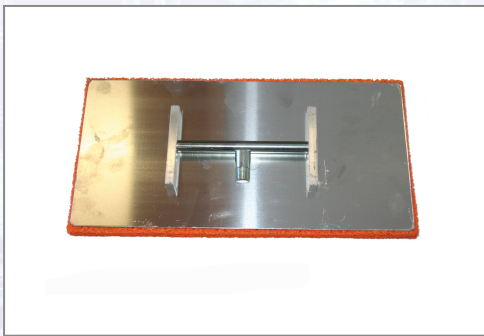

Alu-Stielreibe OHNE Stiel

| Art.Nr. | Beschreibung | Einheit |
|----------|---|---------|
| Z1950000 | Alu-Stielreibe mit Schwamm 400x200mm OHNE Stiel 50Stk/Karton | ST |

Standorte / Kontakt

GRAZ

Lorencic GmbH Nfg. & Co KG
Puchstraße 208
8055 Graz