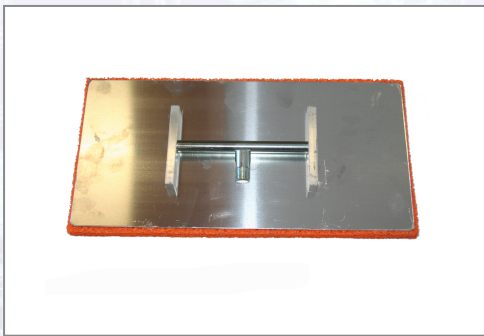

Alu-Stielreibe OHNE Stiel

Art.Nr.	Beschreibung	Einheit
Z1950000	Alu-Stielreibe mit Schwamm 400x200mm OHNE Stiel 50Stk/Karton	ST

Standorte / Kontakt

GRAZ

Lorencic GmbH Nfg. & Co KG
Puchstraße 208
8055 Graz