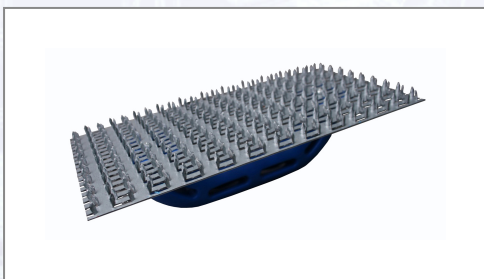

Putzkratzer mit Griff

Art.Nr.	Beschreibung	Einheit
Z01418	Putzkratzer mit Griff 245x130mm	ST

Standorte / Kontakt

GRAZ

Lorencic GmbH Nfg. & Co KG
Puchstraße 208
8055 Graz

Tel.: +43 316 47 25 64-0
Fax: +43 316 47 25 64-77
graz@lorencic.at