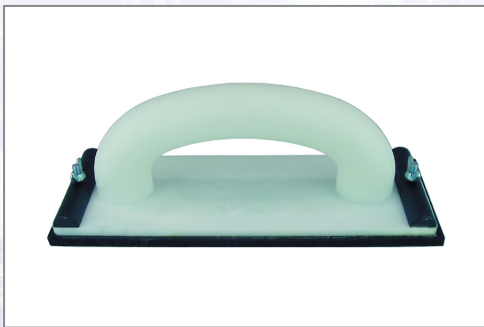

Handschleifer mit Bogengriff

Schlagfest mit Bogengriff, Kautschukbelag und 2 Klemmleisten für Schleifbeläge. Mit Flügelschrauben.

Art.Nr.	Beschreibung	Einheit
Z1550080	Handschleifer 240x85mm aus Kunststoff	ST