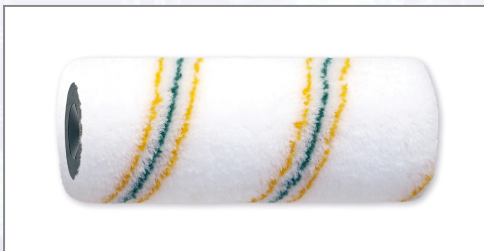

Farbwalze RotaGold 18

Hochwertiger Bezug aus Polyamid-Stapelfaser. Hervorragendes Wiederaufrichtverhalten, dadurch besonders spritzarm. Der extra lange Flor sorgt für eine sehr hohe Farbaufnahme und -abgabe. Bestens geeignet für leicht strukturierte Untergründe. Empfohlen für: Wandfarben.

Art.Nr.	Beschreibung	Einheit
Z77253-301	Farbwalze RotaGold 18mm Flor, 25cm, Kern60, ungepolstert VPE10	ST

Standorte / Kontakt

GRAZ

Lorencic GmbH Nfg. & Co KG
Puchstraße 208
8055 Graz

Tel.: +43 316 47 25 64-0
Fax: +43 316 47 25 64-77
graz@lorencic.at