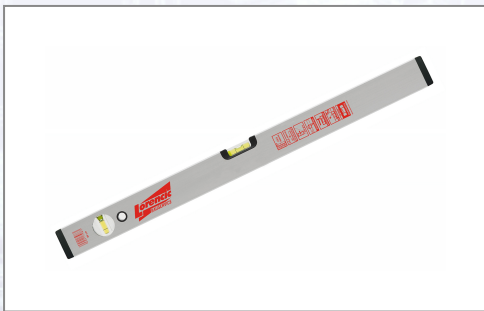

Wasserwaage LORENCIC

Alu-Rohrprofil silber eloxiert mit 1 Waagrecht- und 1 Senkrechlibelle. Dimensionen 48x22 mm, 560 g/lfm. In den Längen 150 und 200 cm: 610 g/lfm. Libellen elektronisch kontrolliert, Waagrechtlibelle mit Vergrößerungslinse und Leuchtbelag, unzerbrechliche Acrylglas-Blocklibellen und stoßdämpfende Endkappen. Maximale Messtoleranz in Standardposition 0,5 mm/m (0,029 °).

Art.Nr.	Beschreibung	Einheit
Z376060LO	Wasserwaage silber 60cm	ST
Z376080LO	Wasserwaage silber 80cm	ST
Z376100LO	Wasserwaage silber 100cm	ST
Z376120LO	Wasserwaage silber 120cm	ST
Z376150LO	Wasserwaage silber 150cm	ST
Z376200LO	Wasserwaage silber 200cm	ST