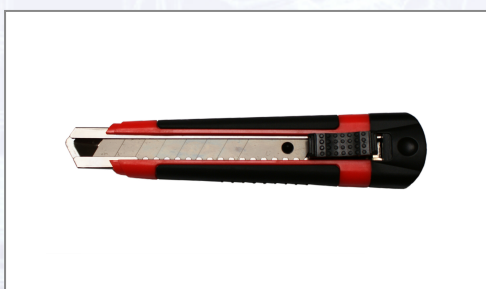

Universalmesser LORENCIC PROFI rot

Art.Nr.	Beschreibung	Einheit
ZCU18PROLO	Universalmesser PROFI 18mm, rot, Metallführung, selbst-arretierend, VPE12	ST

Standorte / Kontakt

GRAZ

Lorencic GmbH Nfg. & Co KG
Puchstraße 208
8055 Graz