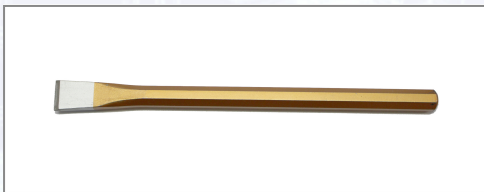

# Flachmeißel GEDORE

Aus CV-Lufthärte-Sonderstahl, Achtkantschaft, hoch legiert.

Art.Nr.	Beschreibung	Einheit
Z1041040	Flachmeißel GEDORE spezial, luftgehärtet, 300mm	ST
Z1041050	Flachmeißel GEDORE spezial, luftgehärtet, 350mm	ST
Z1041060	Flachmeißel GEDORE spezial, luftgehärtet, 400mm	ST