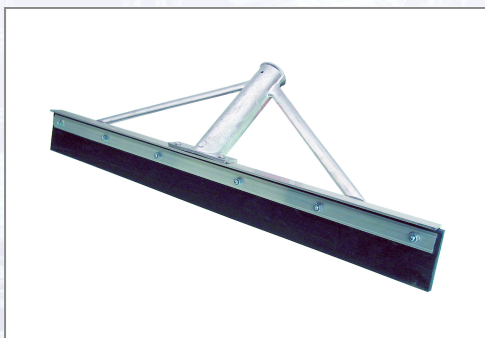

Alu-Gummischieber OHNE Stiel

Art.Nr.	Beschreibung	Einheit
Z42110	Alu-Gummischieber 600x65mm OHNE Stiel	ST

Standorte / Kontakt

GRAZ

Lorencic GmbH Nfg. & Co KG
Puchstraße 208
8055 Graz

Tel.: +43 316 47 25 64-0
Fax: +43 316 47 25 64-77
graz@lorencic.at