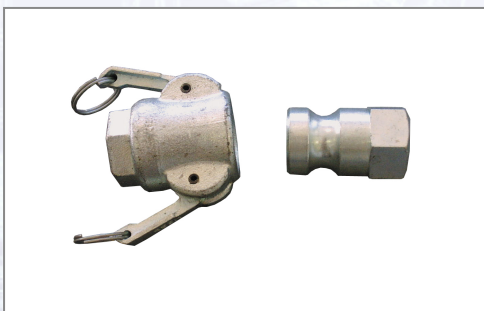

Mörtelschlauch-Kupplung 50 mm IG

Art.Nr.	Beschreibung	Einheit
Z20078X	Mörtelschlauch-Kupplung 50mm MT 2" IG mit Dichtung	ST
Z200781X	Mörtelschlauch-Kupplung 50mm VT 2" IG	ST

Standorte / Kontakt

GRAZ

Lorencic GmbH Nfg. & Co KG
Puchstraße 208
8055 Graz