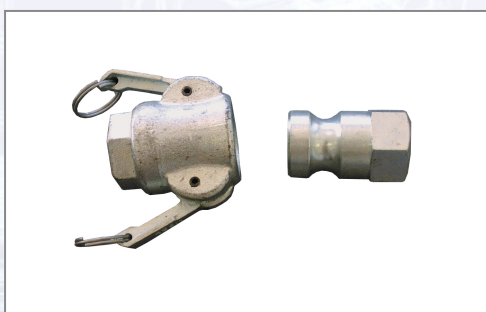

Mörtelschlauch-Kupplung 35 mm IG

Art.Nr.	Beschreibung	Einheit
Z20073X	Mörtelschlauch-Kupplung 35mm MT 1" IG mit Dichtung	ST
Z20074X	Mörtelschlauch-Kupplung 35mm VT 1" IG	ST
Z20079X	Mörtelschlauch-Kupplung 35mm MT 5/4" IG mit Dichtung	ST
Z200795X	Mörtelschlauch-Kupplung 35mm VT 1 1/4" IG	ST
Z211599009X	Mörtelschlauch-Kupplung 35mm MT 1 1/2" IG mit Dichtung	ST