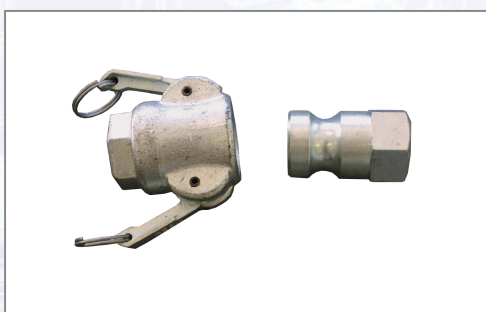

Mörtelschlauch-Kupplung 25 mm IG

| Art.Nr. | Beschreibung | Einheit |
|-----------|--|---------|
| Z1992X | Mörtelschlauch-Kupplung 25mm MT 1" IG LW 24 mit Dichtung | ST |
| Z1993X | Mörtelschlauch-Kupplung 25mm VT 1" IG LW 24 | ST |
| Z199301X | Mörtelschlauch-Kupplung 25mm VT 5/4" IG | ST |
| Z00040729 | Mörtelschlauch-Kupplung 25mm MT 1" IG Alu drehbar mit Dichtung | ST |