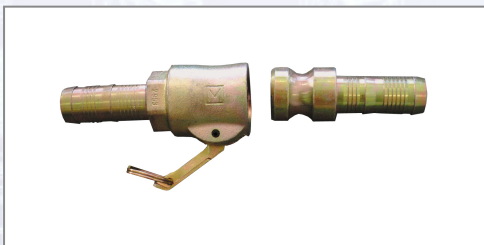

Mörtelschlauch-Kupplung 25 mm mit Tülle

Art.Nr.	Beschreibung	Einheit
Z1990X	Mörtelschlauch-Kupplung 25mm MT mit Tülle LW 24	ST
Z1991X	Mörtelschlauch-Kupplung 25mm VT mit Tülle LW 24	ST

Standorte / Kontakt