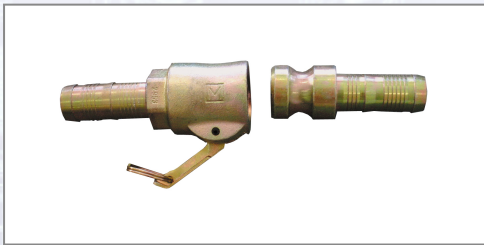

Mörtelschlauch-Kupplung 25 mm mit Tülle

Art.Nr.	Beschreibung	Einheit
Z1990X	Mörtelschlauch-Kupplung 25mm MT mit Tülle LW 24	ST
Z1991X	Mörtelschlauch-Kupplung 25mm VT mit Tülle LW 24	ST

Standorte / Kontakt