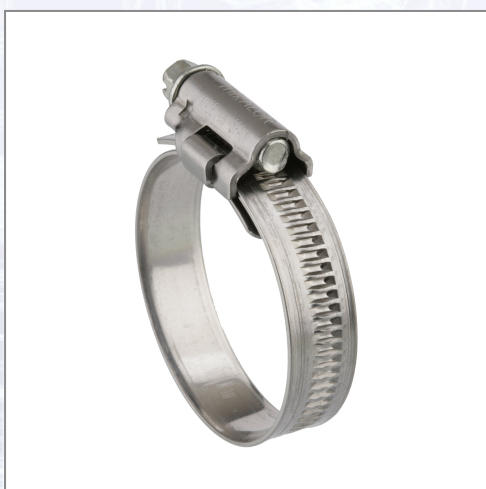

## Schlauchklemmen

Band und Schraubengehäuse Stahl verzinkt, Chrom VI-frei, DIN 3017-A1, Sechskantschraube mit Kreuzschlitz.

Art.Nr.	Beschreibung	Einheit
Z798103	Schlauchklemme 12-22mm, Bandbreite 9mm, 200Stk/Kart	ST
Z798205	Schlauchklemme 20-32mm, Bandbreite 12mm, 50Stk/Kart	ST
Z798206	Schlauchklemme 25-40mm, Bandbreite 12mm, 50Stk/Kart	ST
Z798208	Schlauchklemme 40-60mm, Bandbreite 12mm, 50Stk/Kart	ST
Z798209	Schlauchklemme 50-70mm, Bandbreite 12mm, 50Stk/Kart	ST