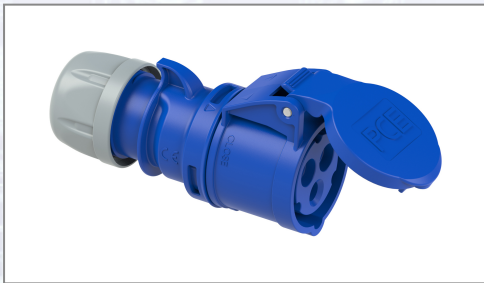

# CEE-Kupplungssteckdose Caravan SHARK

IP 44 spritzwassergeschützt. IP 44 spritzwassergeschützt.

Art.Nr.	Beschreibung	Einheit
Z213-6	Kupplungssteckdose Caravan SHARK 16A 3p 230V IP44 blau VPE10	ST