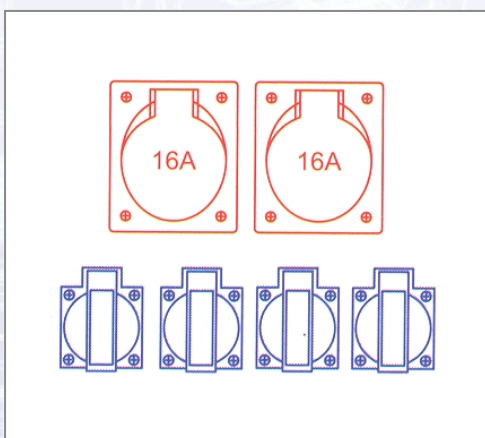

Vollgummiverteiler Spitz 9474070

Eingang: 2 m Kabel H07RN-F 5G2 5 qmm schwarz mit Stecker 16 A 5p 400 V. Ausgang: 2 CEE-Steckdosen 16 A 5p 400 V ungesichert, 4 SK-Steckdose 16 A 250 V. Sicherung: 1Fi 40 A/4/0,03 A - über alle Ausgänge, 2 LS 16 A 1p-C.

Art.Nr.	Beschreibung	Einheit
Z9474070	Vollgummiverteiler Spitz 2x16/5 4xSSD LTG	ST

Standorte / Kontakt

GRAZ

Lorencic GmbH Nfg. & Co KG
Puchstraße 208
8055 Graz

Tel.: +43 316 47 25 64-0
Fax: +43 316 47 25 64-77
graz@lorencic.at