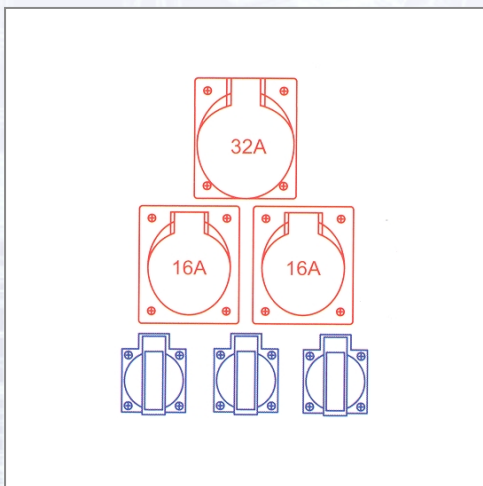

Vollgummiverteiler Spitz 9474080

Eingang: 2 m Kabel 5G6 mit CEE Stecker 32 A 5p 400 V.
Ausgang 1 CEE-Dose 32 A 5p 400 V, 2 CEE-Dosen 16 A 5p 400 V, 3 Schutzkontaktsteckdosen 16 A 250 V. Sicherung: 1 LS 16 A 3p-C 3LS 16A 1p-C 1 Fi-therm 40 A/4/0,03 A.

Art.Nr.	Beschreibung	Einheit
Z9474080	Vollgummiverteiler Spitz 1x32/5 2x16/5 3xSSD	ST

Standorte / Kontakt

GRAZ

Lorencic GmbH Nfg. & Co KG
Puchstraße 208
8055 Graz

Tel.: +43 316 47 25 64-0
Fax: +43 316 47 25 64-77
graz@lorencic.at