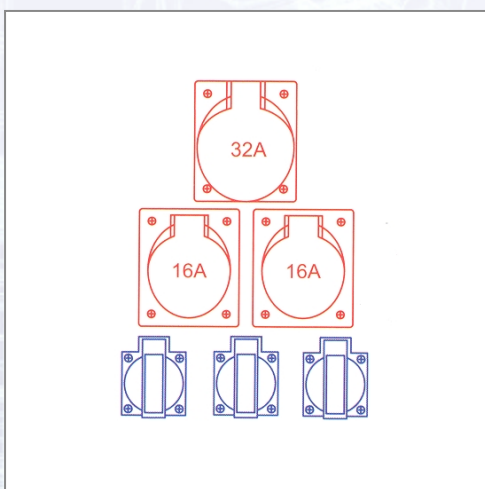

Vollgummiverteiler Spitz 9474080

Eingang: 2 m Kabel 5G6 mit CEE Stecker 32 A 5p 400 V.
Ausgang 1 CEE-Dose 32 A 5p 400 V, 2 CEE-Dosen 16 A 5p 400 V, 3 Schutzkontaktsteckdosen 16 A 250 V. Sicherung: 1 LS 16 A 3p-C 3LS 16A 1p-C 1 Fi-therm 40 A/4/0,03 A.

Art.Nr.	Beschreibung	Einheit
Z9474080	Vollgummiverteiler Spitz 1x32/5 2x16/5 3xSSD	ST

Standorte / Kontakt

GRAZ

Lorencic GmbH Nfg. & Co KG
Puchstraße 208
8055 Graz

Tel.: +43 316 47 25 64-0
Fax: +43 316 47 25 64-77
graz@lorencic.at