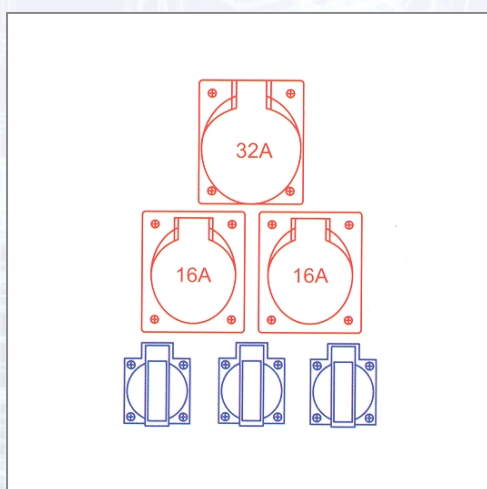

Vollgummiverteiler Spitz 9474085

Eingang: 1CEE-Gerätestecker 32 A 5p 400 V. Ausgang: 1 CEE Steckdose 32 A 5p 400 V ungesichert, 2 CEE-Steckdosen 16 A 5p 400 V abgesichert 3 SK- Steckdosen 16 A 250 V. Sicherung: 1 Fi 40 A/4/0,03 A - über alle Ausgänge, 1 LS 16 A 3p-C, 3 LS 16 A 1p-C.

Art.Nr.	Beschreibung	Einheit
Z9474085	Vollgummiverteiler Spitz 1x32/5, 2x16/5, 3xSSD 1FI40A/4/0,03A	ST

Standorte / Kontakt

GRAZ

Lorencic GmbH Nfg. & Co KG
Puchstraße 208
8055 Graz

Tel.: +43 316 47 25 64-0
Fax: +43 316 47 25 64-77
graz@lorencic.at