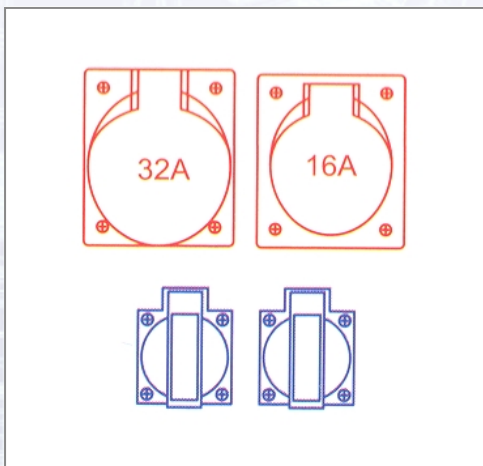

Kunststoffverteiler Imst 90301090

Eingang: CEE-Gerätestecker 32 A 5p 400 V. Ausgang: 1 CEE-Dose 32 A 5p 400 V, 1 CEE-Dose 16 A 5p 400 V, 2 Schutzkontaktsteckdose 16 A 250 V. Sicherung: 1LS 16 A 3p-C, 1LS 16 A 1p-C, 1Fi-therm. 40 A/4/0,03 A - über alle Ausgänge.

Art.Nr.	Beschreibung	Einheit
Z90301090	Kunststoffverteiler Imst 1x5/32 1x5/16 2xSSD 1xFI 40A/0,03	ST

Standorte / Kontakt

GRAZ

Lorencic GmbH Nfg. & Co KG
Puchstraße 208
8055 Graz

Tel.: +43 316 47 25 64-0
Fax: +43 316 47 25 64-77
graz@lorencic.at