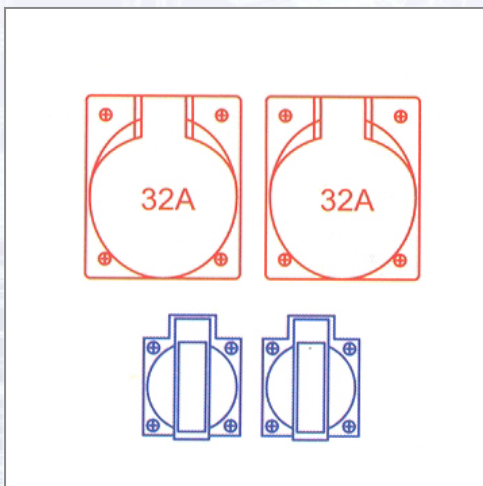

Vollgummiverteiler RIED 9473001

Eingang: CEE-Gerätestecker 32 A 5p 400 V. Ausgang: 2 CEE-Steckdosen 32 A 5p 400 V ungesichert, 2 SK-Steckdosen 16 A 250 V IP 54 abgesichert ü. 1 LS 16 A 1p C. Leitungsschutzschalter.