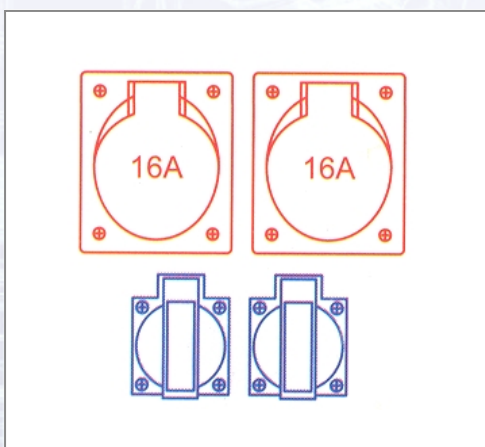

Vollgummiverteiler RIED 9473013

Eingang: CEE-Gerätestecker 16 A 5p 400 V. Ausgang: 2 CEE-Steckdosen 16 A 5p 400 V ungesichert, 2 SK-Steckdosen 16 A 250 V IP 54 ungesichert.

Art.Nr.	Beschreibung	Einheit
Z9473013	Vollgummiverteiler RIED IP44 2x5/16 2xSSD GS16/5	ST