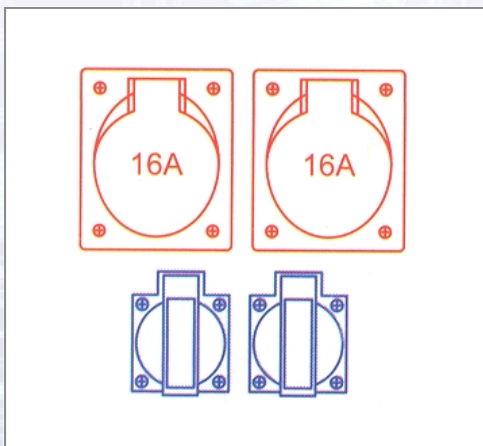

Vollgummiverteiler RIED 9473013

Eingang: CEE-Gerätestecker 16 A 5p 400 V. Ausgang: 2 CEE-Steckdosen 16 A 5p 400 V ungesichert, 2 SK-Steckdosen 16 A 250 V IP 54 ungesichert.

Art.Nr.	Beschreibung	Einheit
Z9473013	Vollgummiverteiler RIED IP44 2x5/16 2xSSD GS16/5	ST