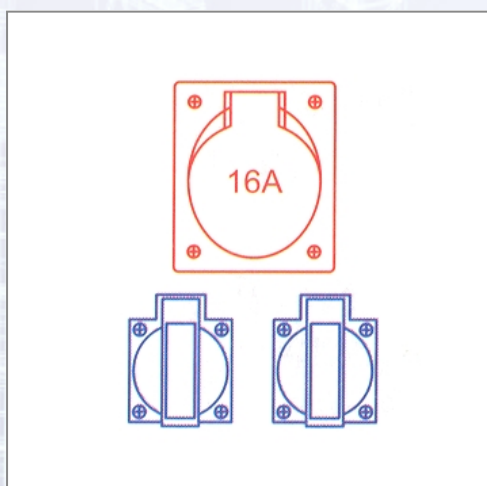

Kompakt-Kunststoffverteiler St. Anton

9430452

Eingang: 1 CEE-Phasenwendergerätestecker 16 A 5p 400 V.
Ausgang: 2 SSD 16 A 250 V, 1 CEE-Dose 16 A 5p 400 V.

Art.Nr.	Beschreibung	Einheit
Z9430452	Kompakt-Kunststoffverteiler St. Anton 1x16/5 2xSSD	ST