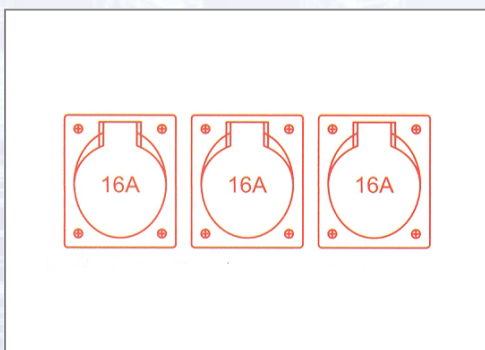

Kompakt-Kunststoffverteiler St. Anton

9430718

Eingang: 1,5 m H07RN-F 5G1,5 mit CEE-Stecker 16 A 5p 400 V.
Ausgang: 3 CEE-Dosen 16 A 5p 400 V.

Art.Nr.	Beschreibung	Einheit
Z9430718	Kompakt-Kunststoffverteiler St. Anton 3x5/16 1,5m Kabel 5G1,5	ST