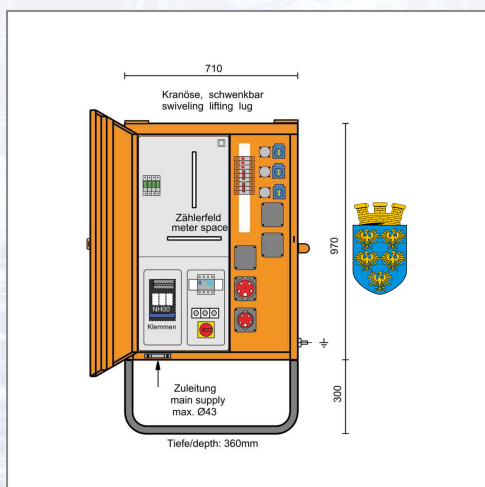

Baustromverteiler NIEDERÖSTERREICH

- Anschlussicherung: NH-Trenner Gr. 00, 63A, Anschlussquerschnitt: max. 50 mm² Al/Cu - Zählerplatz: Wirkstromzählerschleife H07V-K 16 mm² 400 V AC - Hauptsicherung: Lasttrennschalter mit Sicherung DIII 63 A - 1 FI 40 A/4/0,03 A (Typ A 40AT) über alle Ausgänge - 1 CEE-Steckdose 32 A 5p 400 V, abgesichert über 1 LS 32 A 3p C - 1 CEE-Steckdose 16 A 5p 400 V, abgesichert über 1 LS 16 A 3p C - 3 Schutzkontakt-Steckdosen 16 A 250 V IP 54, abgesichert über 3 LS 16 A 1p C - Farbe: RAL2000, ca. 58 kg, BxHxT: 710x1270x360 mm mit Untergestell.