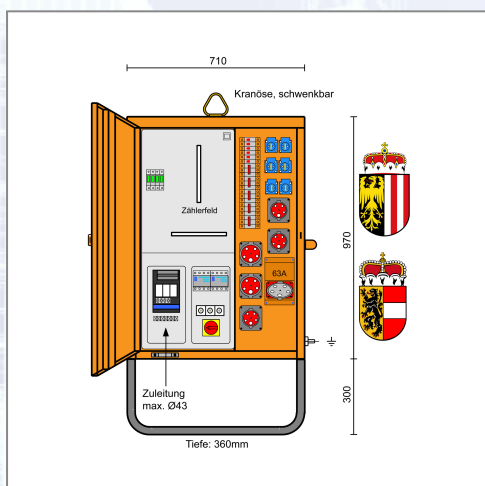

# Baustromverteiler umrichterfeste Ausführung – OBERÖSTERREICH / SALZBURG

- Anschlussicherung: NH-Trenner Gr. 00, 80A, Anschlussquerschnitt: max. 35 mm<sup>2</sup> Cu - Zählerplatz: Wirkstromzählerschleife H07V-K 25 mm<sup>2</sup> 400 V AC - Hauptsicherung: Lasttrennschalter mit Sicherung DIII 63 A - FI 63/4/0,3 A, allstromsensitiver FI für CEE-Steckdose 63 A 5p 400 V - FI 63/4/0,03 A, therm. fest für übrige Steckdosen - 1 CEE-Steckdose 63 A 5p 400 V keine Strompfadsicherung - 2 CEE-Steckdosen 32 A 5p 400 V abgesichert mit 2 LS 32 A 3p-C - 3 CEE-Steckdosen 16 A 5p 400 V abgesichert mit 3 LS 16 A 3p-C - 6 Schutzkontakt-Steckdosen 16 A 250 V IP 54 abgesichert mit 6 LS 16 A 1p-C - Farbe: RAL2000, ca. 65 kg, BxHxT: 710x1270x360 mm mit Untergestell 300 mm.

Art.Nr.	Beschreibung	Einheit
Z090100029A	Baustromverteiler OÖ/SBG M-AVEV 63/321-6/FU2/A umrichterfeste Ausführung	ST