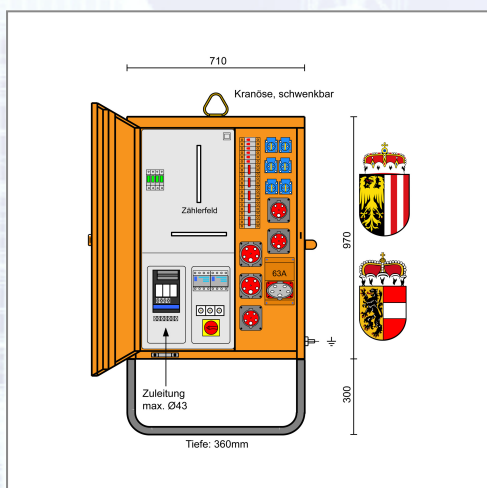

Baustromverteiler umrichterfeste Ausführung – OBERÖSTERREICH / SALZBURG

- Anschlussicherung: NH-Trenner Gr. 00, 80A, Anschlussquerschnitt: max. 35 mm² Cu - Zählerplatz: Wirkstromzählerschleife H07V-K 25 mm² 400 V AC - Hauptsicherung: Lasttrennschalter mit Sicherung DIII 63 A - FI 63/4/0,3 A, allstromsensitiver FI für CEE-Steckdose 63 A 5p 400 V - FI 63/4/0,03 A, therm. fest für übrige Steckdosen - 1 CEE-Steckdose 63 A 5p 400 V keine Strompfadsicherung - 2 CEE-Steckdosen 32 A 5p 400 V abgesichert mit 2 LS 32 A 3p-C - 3 CEE-Steckdosen 16 A 5p 400 V abgesichert mit 3 LS 16 A 3p-C - 6 Schutzkontakt-Steckdosen 16 A 250 V IP 54 abgesichert mit 6 LS 16 A 1p-C - Farbe: RAL2000, ca. 65 kg, BxHxT: 710x1270x360 mm mit Untergestell 300 mm.

Art.Nr.	Beschreibung	Einheit
Z090100029A	Baustromverteiler OÖ/SBG M-AVEV 63/321-6/FU2/A umrichterfeste Ausführung	ST

Standorte / Kontakt

GRAZ

Lorencic GmbH Nfg. & Co KG
Puchstraße 208
8055 Graz

Tel.: +43 316 47 25 64-0
Fax: +43 316 47 25 64-77
graz@lorencic.at