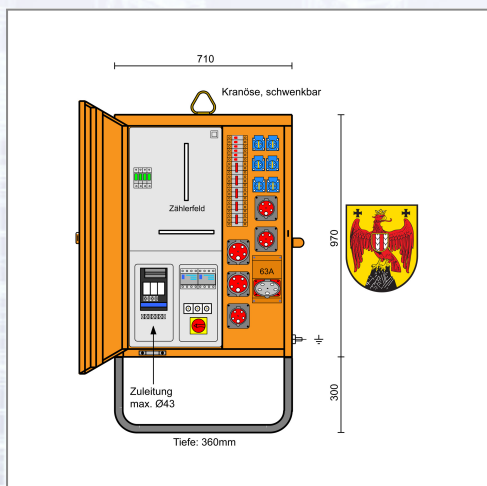

Baustromverteiler umrichterfeste Ausführung – BURGENLAND

- Anschlusssicherung: NH-Trenner Gr. 00, 80A, mittels Schloss B1 absperrbar, Anschlussquerschnitt: max. 50 mm² Al/Cu - Zählerplatz: Wirkstromzählerschleife H07V-K 16 mm² 400 V AC - Hauptsicherung: Lasttrennschalter mit Sicherung DIII 63 A - FI 63/4/0,3 A, allstromsensitiver FI für CEE-Steckdose 63 A 5p 400 V - FI 63/4/0,03 A, therm. fest für übrige Steckdosen - 1 CEE-Steckdose 63 A 5p 400 V keine Strompfadsicherung - 2 CEE-Steckdosen 32 A 5p 400 V abgesichert mit 2 LS 32 A 3p-C - 3 CEE-Steckdosen 16 A 5p 400 V abgesichert mit 3 LS 16 A 3p-C - 6 Schutzkontakt-Steckdosen 16 A 3p 250 V IP 54 abgesichert mit 6 LS 16 A 1p-C - Farbe: RAL2000, ca. 70 kg, BxHxT: 710x1270x360 mm mit Untergestell 300 mm.

Art.Nr.	Beschreibung	Einheit
Z090100033A	Baustromverteiler BGLD M-AVEV 63/321-6/FU2/A umrichterfeste Ausführung	ST

Standorte / Kontakt

GRAZ

Lorencic GmbH Nfg. & Co KG
Puchstraße 208
8055 Graz

Tel.: +43 316 47 25 64-0
Fax: +43 316 47 25 64-77
graz@lorencic.at