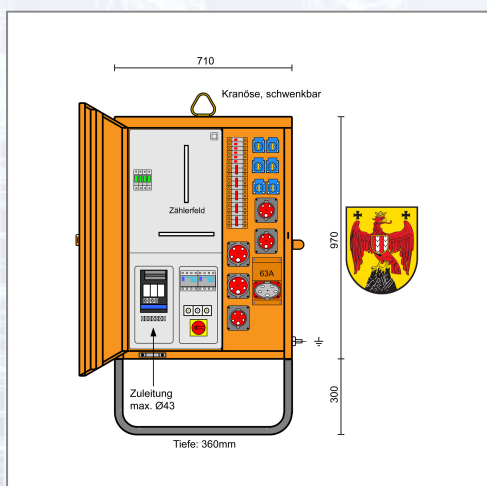

Baustromverteiler umrichterfeste Ausführung – BURGENLAND

- Anschlusssicherung: NH-Trenner Gr. 00, 80A, mittels Schloss B1 absperrbar, Anschlussquerschnitt: max. 50 mm² Al/Cu - Zählerplatz: Wirkstromzählerschleife H07V-K 16 mm² 400 V AC - Hauptsicherung: Lasttrennschalter mit Sicherung DIII 63 A - FI 63/4/0,3 A, allstromsensitiver FI für CEE-Steckdose 63 A 5p 400 V - FI 63/4/0,03 A, therm. fest für übrige Steckdosen - 1 CEE-Steckdose 63 A 5p 400 V keine Strompfadsicherung - 2 CEE-Steckdosen 32 A 5p 400 V abgesichert mit 2 LS 32 A 3p-C - 3 CEE-Steckdosen 16 A 5p 400 V abgesichert mit 3 LS 16 A 3p-C - 6 Schutzkontakt-Steckdosen 16 A 3p 250 V IP 54 abgesichert mit 6 LS 16 A 1p-C - Farbe: RAL2000, ca. 70 kg, BxHxT: 710x1270x360 mm mit Untergestell 300 mm.

Art.Nr.	Beschreibung	Einheit
Z090100033A	Baustromverteiler BGLD M-AVEV 63/321-6/FU2/A umrichterfeste Ausführung	ST

Standorte / Kontakt

GRAZ

Lorencic GmbH Nfg. & Co KG
Puchstraße 208
8055 Graz

Tel.: +43 316 47 25 64-0
Fax: +43 316 47 25 64-77
graz@lorencic.at