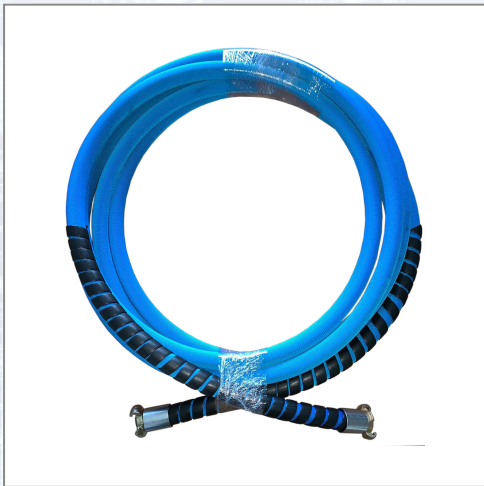

Pressluft-Leichtschlauch blau mit Kupplungen

Extrem robuster und leichter Pressluftschlauch, durch das geringe Gewicht ist der Schlauch auch von einer Person zu handhaben. Hervorragende Abriebsbeständigkeit, formstabil, alterungsbeständig, Ozon- und UV-stabil. Innen hochwertiger, synthetischer Manchon auf EPDM-Basis, außen Gewebe aus 100 % hochfestem, synthetischem Polyestergerüst. Spezielle Monofilfäden im Schuss sorgen für Formstabilität sowie hohe Druckbeständigkeit. Betriebsdruck: 20 bar, Platzdruck: 60 bar. Temperaturbeständigkeit: -40 °C bis +100 °C, Gewicht: 0,17 kg/m. Beidseitig Pressluft-Schlauchkupplungen SKG19 und 2 Presshülsen, sowie 2 Knickschutzspiralen.

Art.Nr.	Beschreibung	Einheit
Z1534020015BD	Pressluft-Leichtschlauch blau 3/4" 20bar - 25l/m/Rolle beidseitig m. Kuppl. u. Knickschutz	ROL

Standorte / Kontakt

GRAZ

Lorencic GmbH Nfg. & Co KG
Puchstraße 208
8055 Graz