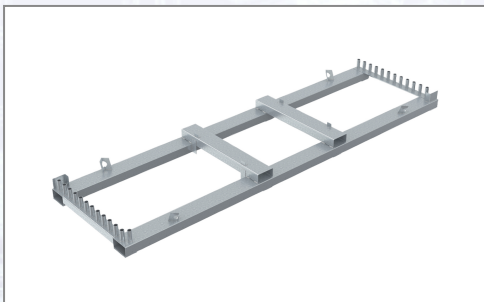

Transportpalette TP 25 3,55x1,18 m

Ideal für Mieteinsätze bei Baustellen und Veranstaltungen. Einfache Entladung mit dem Stapler oder dem Kran. Für 25 Stück Mobilzäune.

Art.Nr.	Beschreibung	Einheit
Z7021143	Transportpalette TP 25 3,55x1,18m für Mobilzaun	ST