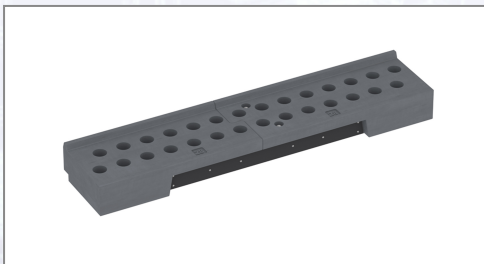

Transportschiene aus Kunststoff

Einfacher und sicherer Transport sowie Lagerung von 28 Bauzaunelementen. Die Zaunfelder werden auf einer Seite in die Transportschiene gestellt, verzurt und sind so mittels Stapler einfach zu transportieren.

| Art.Nr. | Beschreibung | Einheit |
|----------|--|---------|
| ZG102700 | Transportschiene Kunststoff für 28 Bauzaunelemente | ST |

Standorte / Kontakt

GRAZ

Lorencic GmbH Nfg. & Co KG
Puchstraße 208
8055 Graz