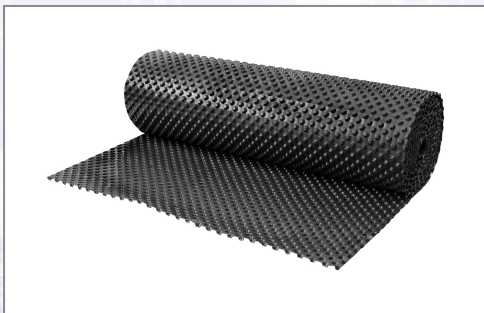

Noppenmatte Standard

Die Noppenmatte Standard ist sehr langlebig, da sie wurzel- und verrottungsfest ist. Sie ist ideal zum Einsatz als Grundmauerschutz (DIN-Normen bei Bauwerksabdichtungen beachten) sowie beim Einsatz als Sauberkeitsschicht geeignet. Geprüft nach DIN-Vorgaben, CE-zertifiziert.

Art.Nr.	Beschreibung	Einheit
ZNBS10020	Noppenmatte Standard 1,0m x 20m=20m ² /Rolle, 30Roll/Pal	ROL
ZNBS15020	Noppenmatte Standard 1,5m x 20m=30m ² /Rolle, 15Roll/Pal	ROL
ZNBS20020	Noppenmatte Standard 2,0m x 20m=40m ² /Rolle, 15Roll/Pal	ROL
ZNBS25020	Noppenmatte Standard 2,5m x 20m=50m ² /Rolle, 15Roll/Pal	ROL
ZNBS30020	Noppenmatte Standard 3,0m x 20m=60m ² /Rolle, 25Roll/Pal	ROL