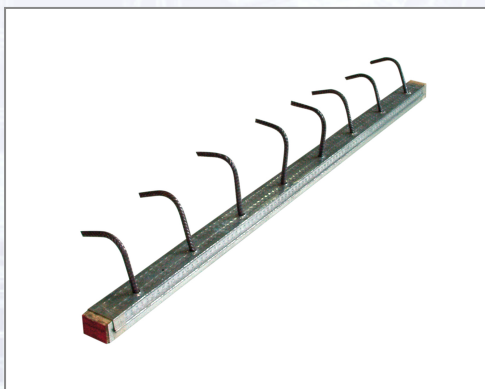

Bewehrungsanschluss Plexus

Bewehrungsanschlüsse Plexus sind typengeprüft. Sie werden im Verwahrkasten aus profiliertem, verzinktem Blech zur sicheren Schubkraftübertragung geliefert. Die kurzen Seitenwangen gewährleisten eine allseitige Betondeckung des Verwahrkastens. Der Anschluss ist lagegenau und unverschiebbar auf die Schalung zu nageln. Nach dem ersten Betonierabschnitt Kunststoffdeckel mittels Hammer entfernen. Rückbiegen der Bewehrungsstäbe mit einem Rückbiegerohr, dessen Innendurchmesser nur wenig größer ist als der Stabdurchmesser. Rohr bis zum Krümmungsbeginn aufstecken und durch stufenweises Biegen und jeweiliges Nachfassen in

Richtung Rückbiegestelle die Bewehrungsstäbe in Soll-Lage bringen. Hin- und Rückbiegen vermeiden! Den in der Fuge verbleibenden Verwahrkasten keinesfalls mit Schalöl behandeln! Betonverschmutzungen vermeiden! Bewehrungsanschlüsse einreihig, warmgewalzter Betonstahl, garantiert rückbiegefähig. Die Verankerungslängen werden nach DIN 1045-1:2008-08, Abs. 12.3.2. ermittelt.

Art.Nr.	Beschreibung	Einheit
ZBK0815H	Bewehrungsanschluss Plexus einreihig 8/150, Länge 1,25m, 14Stk/Bund, 20Bund/Pal	ST
ZBK0820H	Bewehrungsanschluss Plexus einreihig 8/200, Länge 1,25m, 14Stk/Bund, 20Bund/Pal	ST
ZBK1015H	Bewehrungsanschluss Plexus einreihig 10/150, Länge 1,25m, 12Stk/Bund, 20Bund/Pal	ST
ZBK1020H	Bewehrungsanschluss Plexus einreihig 10/200, Länge 1,25m, 12Stk/Bund, 20Bund/Pal	ST
ZBK1215H	Bewehrungsanschluss Plexus einreihig 12/150, Länge 1,25m, 10Stk/Bund, 16Bund/Pal	ST
ZBK1220H	Bewehrungsanschluss Plexus einreihig 12/200, Länge 1,25m, 10Stk/Bund, 16Bund/Pal	ST