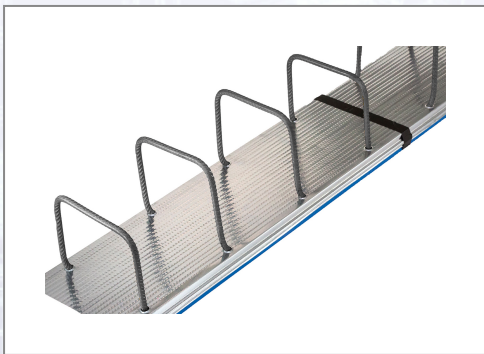

Bewehrungsanschluss Plexus zweireihig

Bewehrungsanschlüsse Plexus sind typengeprüft. Sie werden im Verwehrkasten aus profiliertem, verzinktem Blech zur sicheren Schubkraftübertragung geliefert. Die kurzen Seitenwangen gewährleisten eine allseitige Betondeckung des Verwehrkastens. Der Anschluss ist lagegenau und unverschiebbar auf die Schalung zu nageln. Nach dem ersten Betonierabschnitt Kunststoffdeckel mittels Hammer entfernen. Rückbiegen der Bewehrungsstäbe mit einem Rückbiegerohr, dessen Innendurchmesser nur wenig größer ist als der Stabdurchmesser. Rohr bis zum Krümmungsbeginn aufstecken

und durch stufenweises Biegen und jeweiliges Nachfassen in Richtung Rückbiegestelle die Bewehrungsstäbe in Soll-Lage bringen. Hin- und Rückbiegen vermeiden! Den in der Fuge verbleibenden Verwehrkasten keinesfalls mit Schalöl behandeln! Betonverschmutzungen vermeiden! Die Verankerungslängen werden nach DIN 1045-1:2008-08, Abs. 12.3.2. ermittelt.

Art.Nr.	Beschreibung	Einheit
ZBK101009H	Bewehrungsanschluss Plexus zweireihig 10/100, Länge 1,25m, 6Stk/Bund, 16Bund/Pal	ST
ZBK101515H	Bewehrungsanschluss Plexus zweireihig 10/150, Länge 1,25m, 4Stk/Bund 20Bund/Pal	ST